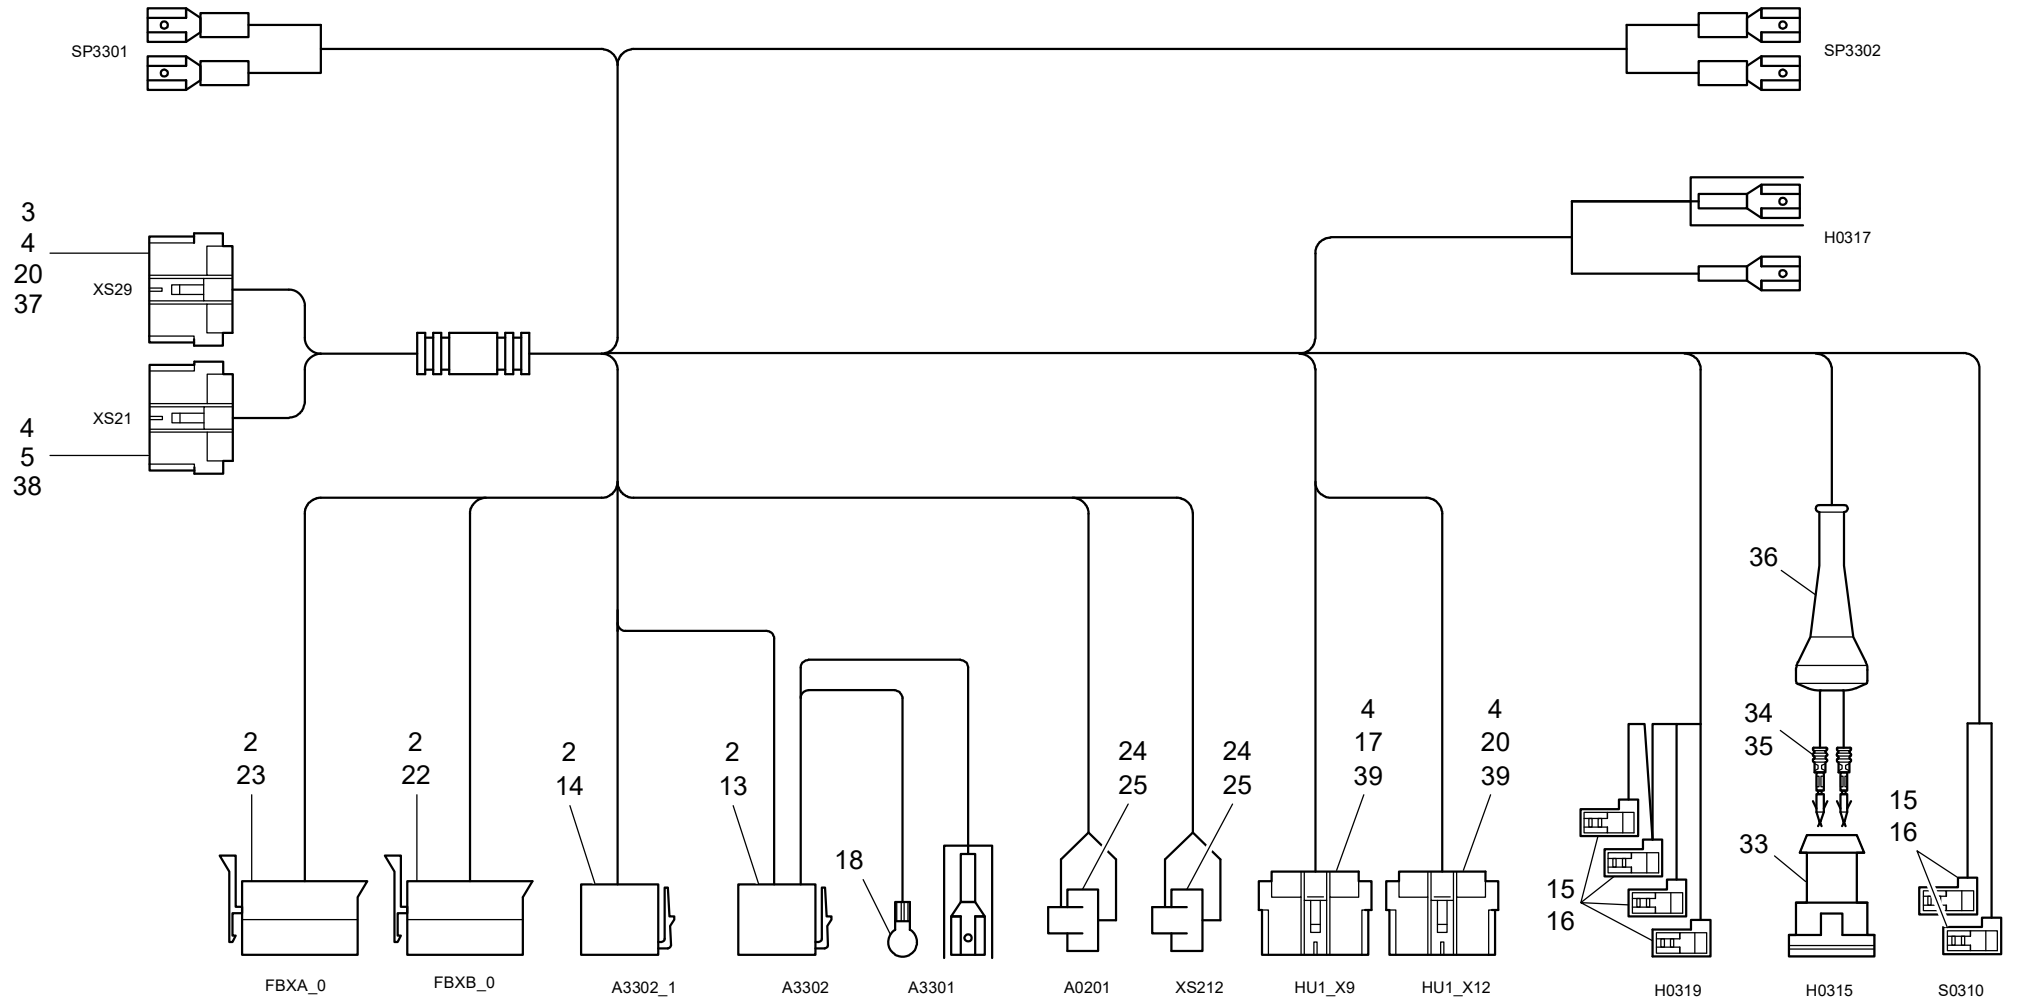

KABELBAUM HOLM LINKS
LACED WIRING HARNESS, HOLM, LEFT

BILDTADEL
PICTORIAL DISPLAY

GMK 6300
BE 550
G 000

04.16

3191841-ETL H

1/2

KABELBAUM HOLM LINKS
LACED WIRING HARNESS, HOLM, LEFT

BILDTAFEL
PICTORIAL DISPLAY

GMK 6300
BE 550
G 000

04.16

3191841-ETL H

2/2